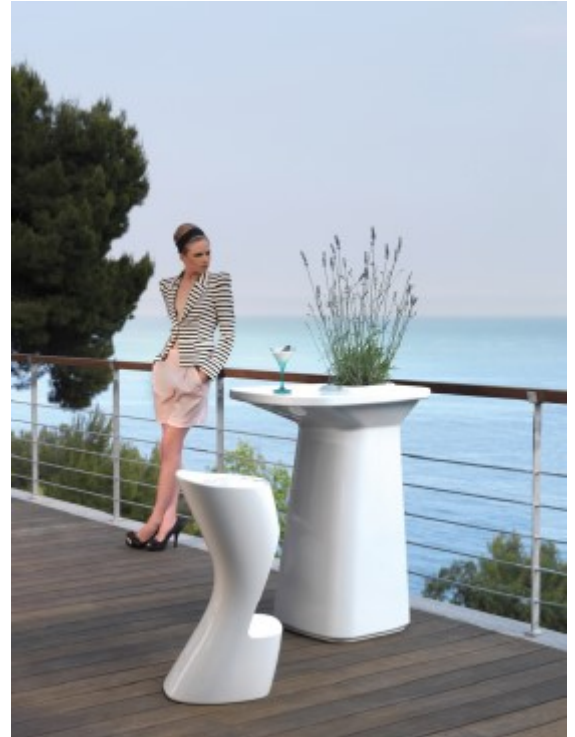

Ginger Lampengruppe

Spoon Sessel

Moma Stehtisch beleuchtet mit 2 Hockern Braun

Wing Stehtisch mit 2 Hockern- Weiß und Grün

Aero Treppenhocker

Arc- 2er Sitzgruppe

Bahama Liegestuhl

Pflanzgefäß Alma- beleuchtet

Bubbles- Leuchte

Sitzgruppe Shine- Gel